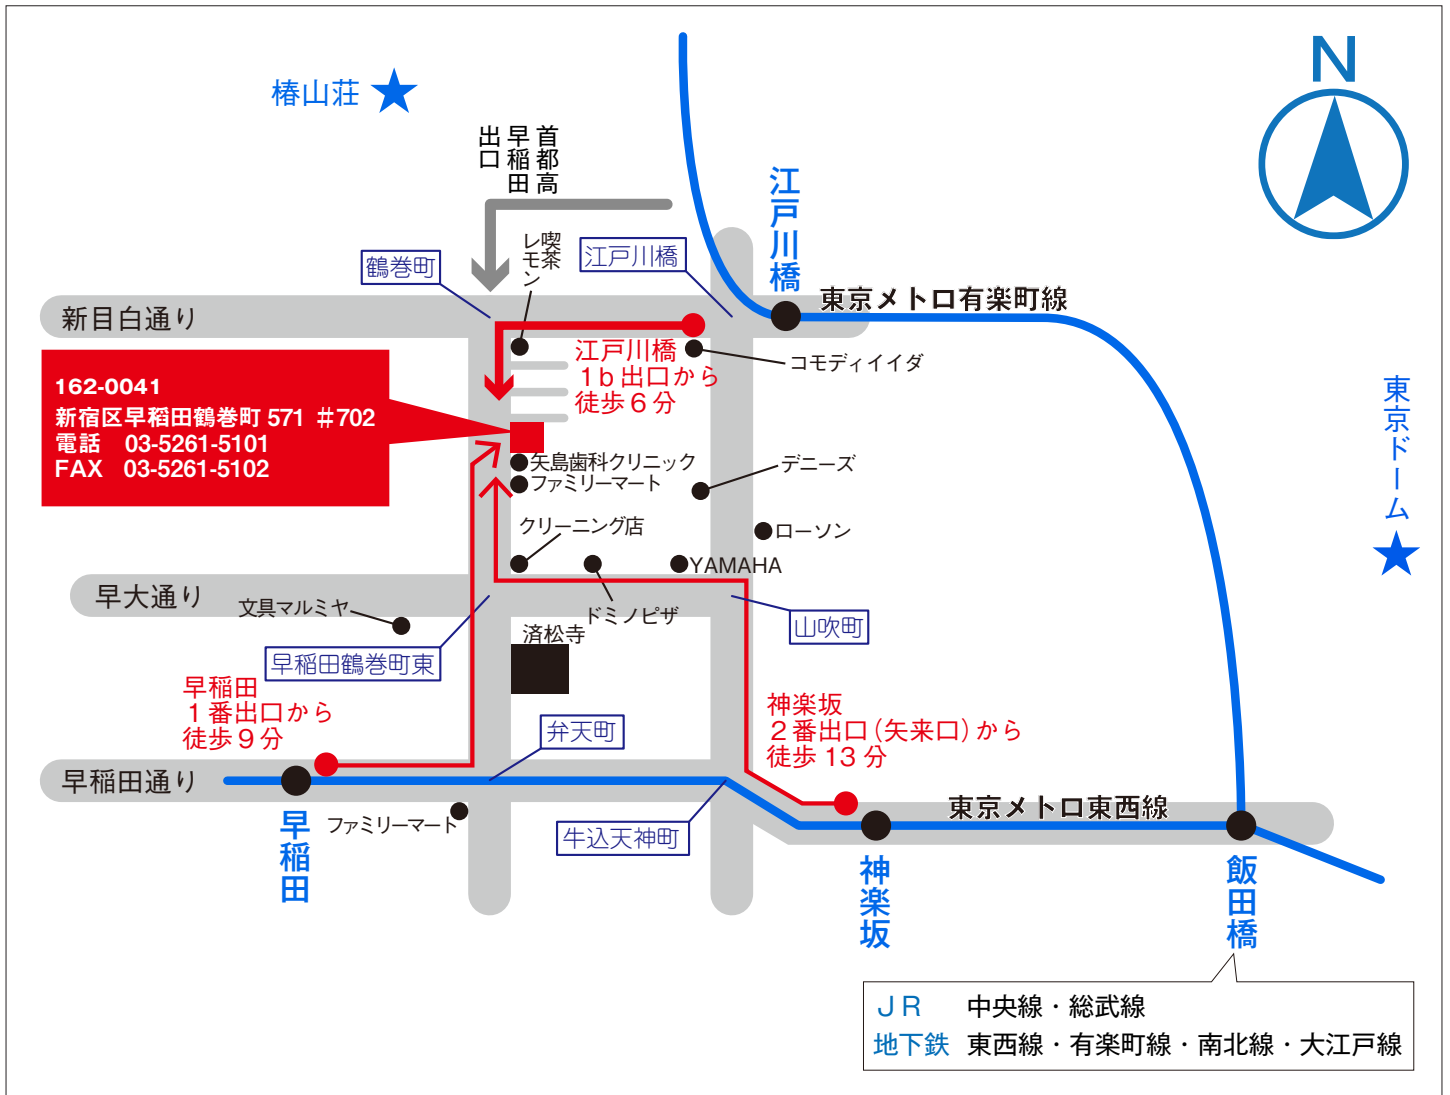

林投資研究所ご案内

2019年5月1日（令和元年の初日）、池袋から上記の場所、早稲田鶴巻町に移転しました。

駅からの順路 東京メトロ有楽町線、江戸川橋

- 1 1b出口（コモディイイダ横）を出る。
- 2 新目白通りを西方向（高田馬場方面）へ350メートル進みます。
- 3 鶴巻町の交差点（右側が首都高の早稲田出口）を左に曲がります（角が喫茶レモン）。
- 4 鶴巻町の交差点から100メートル、3本目路地の向こう角のビル7階です。
ガレージ横のドアを入り、インターホンで部屋番号「702」を呼んでください。

ご相談

ご相談は午後3時半までです。ご相談でご来訪の際は、事前にご予約ください。

書籍のご購入

営業時間内（平日9:00～16:30）にお越しください。取扱商品は、研究所内にそろえてあります。